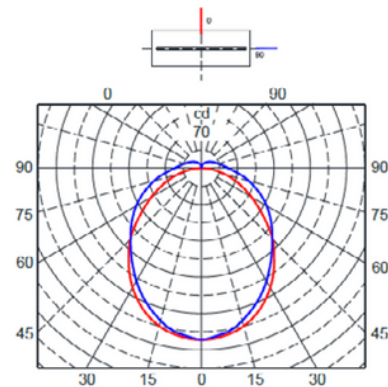

LED Profiilvalgusti NovaS

- DipSwitch driver
- Pindpaigaldus
(Riputamiseks eraldi tarvikud)
- 90° valgusviht
- Värviedastusindeks CRI > 80
- Värvitolerants 3 MacAdam'i sammu
- IP40
- Eluiga 80 000h
- Opaal PC

CONTROL LUMEN FLUX AND POWER VIA DIP SWITCH FUNCTION								
Current (mA)	Dip Switch settings				Power (W)	Efficacy at different CCT (lm)		
	1	2	3	4		3000K	4000K	5000K
325	-	-	-	-	30	3500	3680	3860
350	-	-	-	ON	32	3800	4000	4200
400	-	-	ON	ON	37	4260	4480	4700
500	-	ON	ON	ON	43	5320	5600	5880