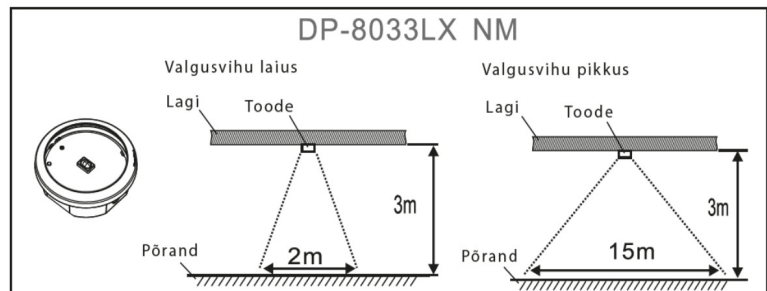

Evakuatsioonivalgusti DP-8033 pind- ja süvispaigaldusega / ootellülitus

Komplekti kuulub
pindpaigaldusraam.

Fitting

TEHNILISED PARAMEETRID

Model No	Optical Parameters						Structural Parameters			
	Specification of Battery	Light Source	Emergency Time	Emergency Mode	Power	Light Source Luminous Flux	Material	Product Size (mm)	IP Rating	Certification
EX-DP8033LCS-NM (Open area)	3.7V 2.6Ah Lithium Battery	SMD LED	3 hour	Non-maintained	2.3W	175lm	Polycarbonate body and diffuser	Ø173x73	IP 65	CE
EX-DP8033LXS-NM (Corridor)	3.7V 2.6Ah Lithium Battery	SMD LED	3 hour	Non-maintained	2.3W	175lm	Polycarbonate body and diffuser	Ø173x73	IP 65	CE

Valgusvihu diameeter

Lisainformatsiooni saamiseks palun pöörduda oma kliendihalduri poole.

IP 65

850°C