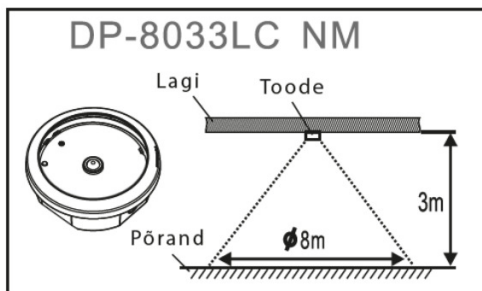

Evakuatsioonivalgusti DP-8033 pind- ja süvispaigaldusega / ootellülitus

Komplekti kuulub
pindpaigaldusraam.

Fitting

TEHNILISED PARAMEETRID

Model No	Optical Parameters						Structural Parameters			
	Specification of Battery	Light Source	Emergency Time	Emergency Mode	Power	Light Source Luminous Flux	Material	Product Size (mm)	IP Rating	Certification
EX-DP8033LCS-NM (Open area)	3.7V 2.6Ah Lithium Battery	SMD LED	3 hour	Non-maintained	2.3W	175lm	Polycarbonate body and diffuser	Ø173x73	IP 65	CE
EX-DP8033LXS-NM (Corridor)	3.7V 2.6Ah Lithium Battery	SMD LED	3 hour	Non-maintained	2.3W	175lm	Polycarbonate body and diffuser	Ø173x73	IP 65	CE

Valgusvihu diameeter

Lisainformatsiooni saamiseks palun pöörduda oma kliendihalduri poole.

IP 65

850°C