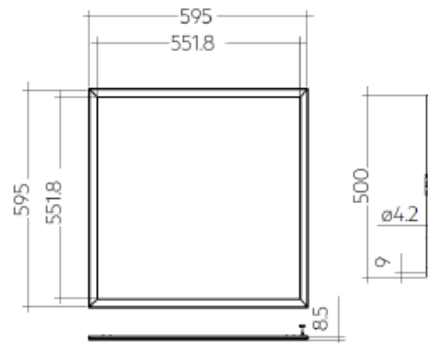

**TRIDONIC**

Tootekood	Nimetus	Möödud	Võimsus	Valgusvoog	Efektiivsus	Värv temp.	CRI
28003275	ELA 600x600mm 3800lm 840 ADV2	595x595x 8,5mm	23,2W	3049lm	133lm/W	4000K	>80
			31,6W	4017lm	128lm/W		
			35,9W	4447lm	125lm/W		
28003274	ELA 600x600mm 3800lm 830 ADV2	595x595x 8,5mm	23,2W	2881lm	125lm/W	3000K	>80
			31,6W	3799lm	121lm/W		
			35,9W	4213lm	118lm/W		

\*Soovi korral võimalik tellida 6500K valgusteid

Lisatarvikud				
Tüüp	Materjal	Suurus	Tootekood	Värvus
ACE SURFACE MOUNT KIT 600x600mm AL WH G2	Aluminium	601x601x43mm	28003372	Valge
Tüüp	Materjal	Trossi Pikkus	Tootekood	Värvus
ACE SUSPENSION KIT 600-625mm STL SI G2	metall	1,2m	28003374	Höbedane