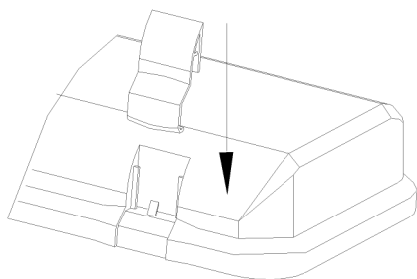

2. Viis, kuidas avada lukustatud alust

3. Viis, kuidas installeerida lukustuvat alust

(4)

(4) kruvi tihend peab olema jäik pärast juhtme installeerimist
peakaabli pikkus pange lambi sisse läbi tihendi mitte vähem kui 17.5cm.