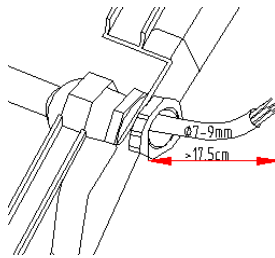

2. Viis, kuidas avada lukustatud alust

3. Viis, kuidas installeerida lukustuvat alust

(4)

(4) kruvi tihend peab olema jäik pärast juhtme installeerimist
peakaabli pikkus pange lambi sisse läbi tihendi mitte vähem kui 17.5cm.