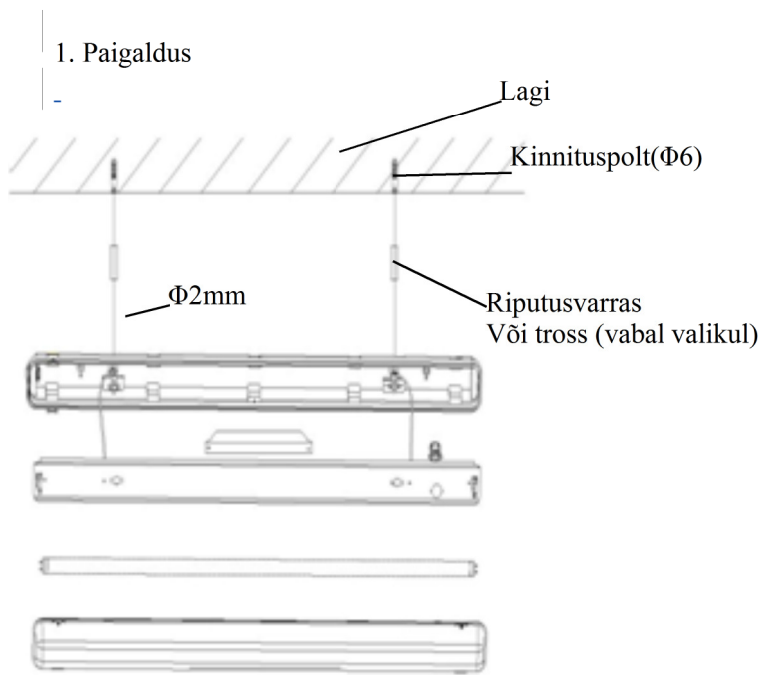

2. Viis, kuidas avada lukustatud alust

3. Viis, kuidas installeerida lukustuvat alust