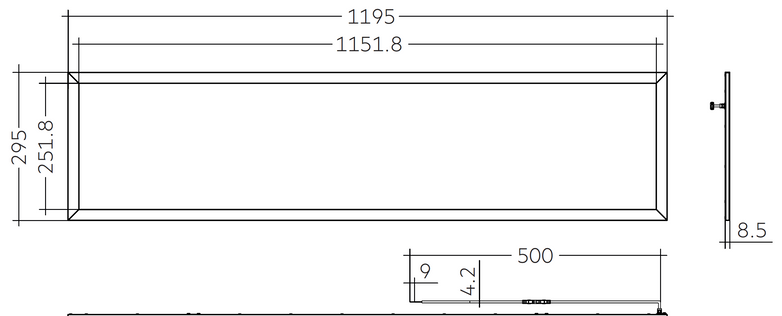

TRIDONIC

Tootekood	Nimetus	Möödud	Võimsus	Valgusvoog	Efektiivsus	Värv temp.	CRI
28003280	ELA 1200x300mm 3800lm 840 ADV2	1195x295x 8,5mm	23,2W	3049lm	133lm/W	4000K	>80
			31,6W	4017lm	128lm/W		
			35,9W	4447lm	125lm/W		
28003279	ELA 1200x300mm 3800lm 830 ADV2	1195x295x 8,5mm	23,2W	2881lm	125lm/W	3000K	>80
			31,6W	3799lm	121lm/W		
			35,9W	4213lm	118lm/W		

*Soovi korral võimalik tellida 6500K valgusteid

Lisatarvikud				
Tüüp	Materjal	Suurus	Tootekood	Värvus
ACE SURFACE MOUNT KIT 1200x300mm AL WH	Aluminium	1201x301x43mm	28003291	Valge
Tüüp	Materjal	Trossi Pikkus	Tootekood	Värvus
ACE SUSPENSION KIT 1200x300mm STL SI	metall	1,2m	28003292	Hõbedane